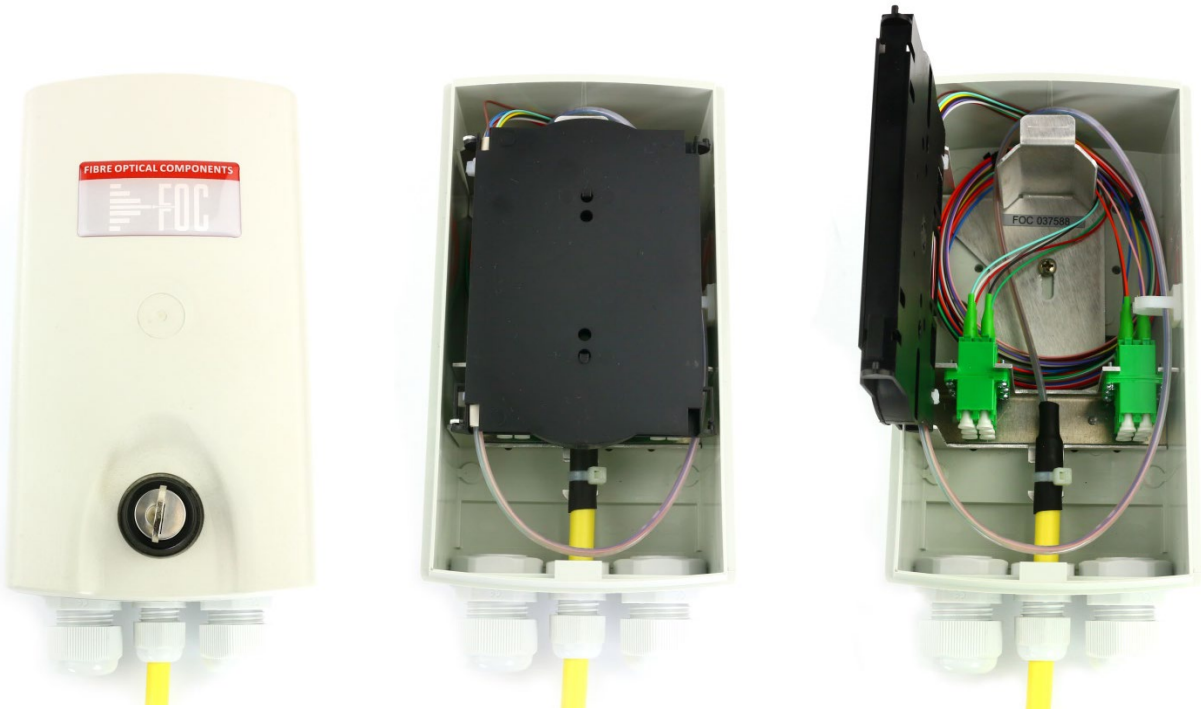

### Allgemeine Informationen

Der ODB/4 ist ein kleiner und kompakter Wandverteiler für Anwendungen im Innen- und Außenbereich. In ihm können bis zu 6 Kupplungen mit Steckverbindern und bis zu 12 Spleiße in einer klappbaren Kassette abgelegt werden.

Zudem besteht die Möglichkeit, leistungsteilende Koppler und Wellenlängen Multiplexer für WWDM-, CWDM- oder DWDM-Lösungen für FTTH (Fibre To The Home) unterzubringen. Die Modulbauweise ermöglicht eine einfache und schnelle Montage. Ein Schloss schützt vor unbefugtem Zugriff.

### Funktionsmerkmale

- Wandverteiler für Außen/Innenanwendungen
- Robustes 3-teiliges Gehäuse, bestehend aus: Grundgehäuse, Abdeckung mit Schloss, Kabeleinführungsschutz
- Kupplungsplatte für 6 Kupplungen der Bauform LSH (Class A) simplex, SC (Class A) simplex und LC (Class A) duplex (andere Steckerstandards auf Anfrage)
- Spleißaufnahme für die Aufnahme von bis zu 12 Spleißen oder Kopplern/Filtern
- Lieferbar mit montierten Kupplungen und Pigtails, spleißfertig eingebaut

- Kabeleingang über eine PG 13,5 Verschraubung, Kabelausgang 2 x PG16, Verschraubung für je 2 Patchkabel (Durchmesser 2,4 bis 3 mm)
- Durch die Integration von lilix® FTTH Reflektoren ist zusätzlich eine Monitoringfunktion verfügbar
- Integration eines Gasstoppers ist möglich